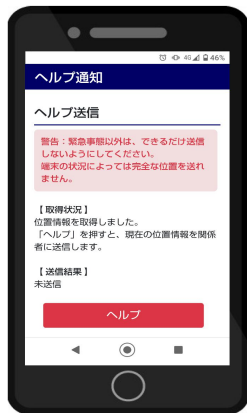

# 「ここだわね」

LINE提供サービス「Line Notify」を利用した通知サービスです。  
アプリではありません。スマホへのインストールは不要です。

要望に応じて、カスタマイズ対応いたします。（追加料金の発生あり）  
ただし、すべての要望に応えられるものではありませんので、ご了承ください。

（ネット通信必須、端末でGPS機能をONにしている必要があります。）

（送信先のLINEグループに対して設定が必要となります。）

ヘルプ版もあります。

位置情報（GoogleMap情報）を送信

専用WEBページから「送信する」を押す。

LINEグループに送信者の位置を通知します。